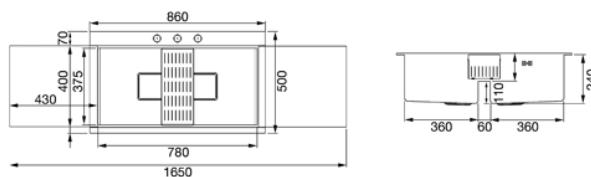

86 CM DUBBEL VASK I ROSTFRITT STÅL
MED SVARTA GLASPLATTOR
EXTRA LÅG PROFIL

2 förskjutningsbara plattor i glas/grafit 36x37,5 cm ■ Vaskens djup: 2 x 245 mm ■ Mått för vask: 350 x 400 mm ■ Avrinning: 2 x 3,5 " ■ STANDARDTILLBEHÖR: ■ bräddavlopp, korgventil, packningar, fästklämmor, vattenlås för diskmaskin