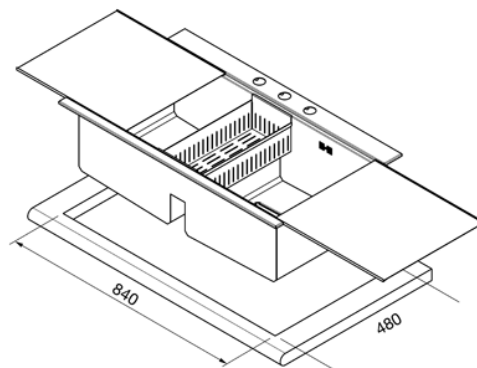

86 CM DUBBEL VASK I ROSTFRITT STÅL
MED SVARTA GLASPLATTOR
EXTRA LÅG PROFIL

2 förskjutningsbara plattor i glas/grafit 36x37,5 cm ■ Vaskens djup: 2 x 245 mm ■ Mått för vask: 350 x 400 mm ■ Avrinning: 2 x 3,5 " ■ STANDARDTILLBEHÖR: ■ bräddavlopp, korgventil, packningar, fästklämmor, vattenlås för diskmaskin